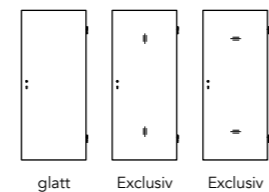

MODELL- ÜBERSICHT

BASIC

BASIC LINE & BASIC BLACK