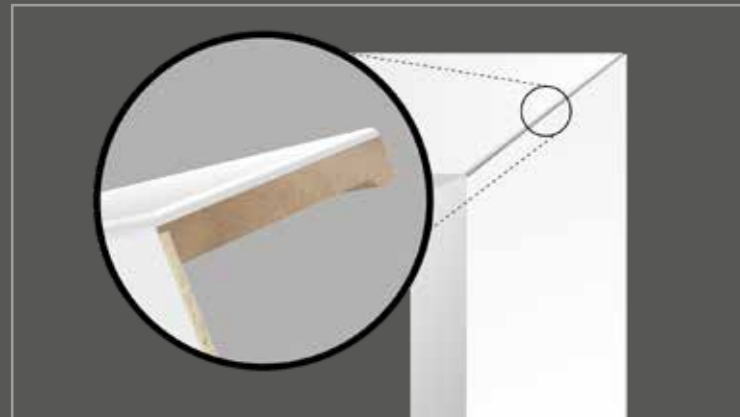

PZ 14 PRO

NEU

BETONT BESSER - DIE PERFEKTE GEHRUNG IN SERIE!

- Elegante und betonte Optik
- Automatisierter Gehrungsschnitt in weißem Vollmaterial
- Einfache und fehlerfreie Montage
- Handwerkliche Anmutung durch gefaste Verbindung
- Innovatives und vollautomatisches Fertigungsverfahren
- Attraktives Preis-Leistungs-Verhältnis
- Bekleidungsbreite 65 mm
  -ideal auch für Renovierungen

VERFÜGBAR IN UNSEREM BAUKASTENPRINZIP: