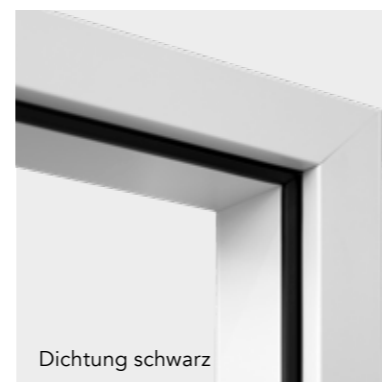

Magnetfallenschloss
schwarz mit Drücker-
höhenverstellung

Dichtung schwarz

PIMP IT UP

Kleine Veränderungen bewirken Großes: Verleihen Sie alten Türen einen völlig neuen Charakter – mit Beschlägen in der Trendfarbe Schwarz. Die Bänder und Griffe lassen sich nachrüsten oder direkt mit einer neuen vitaDOOR-Tür einbauen.