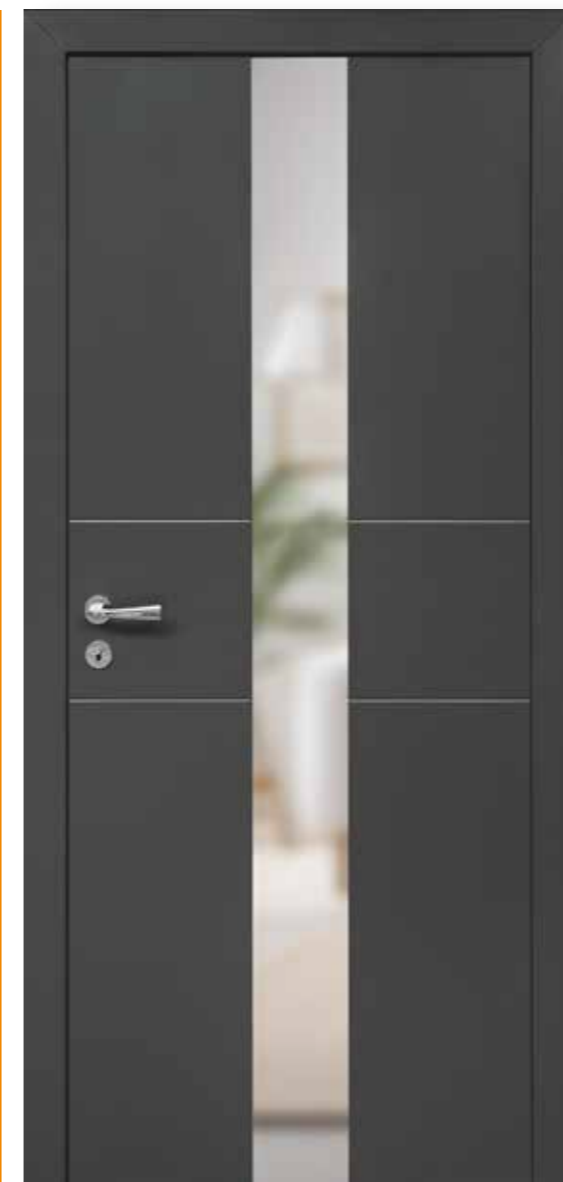

BASIC CONCEPT-A 04, ähnl. RAL 7015,
Glas satiniert, stumpfeinschlagend, Zarge PZ 9