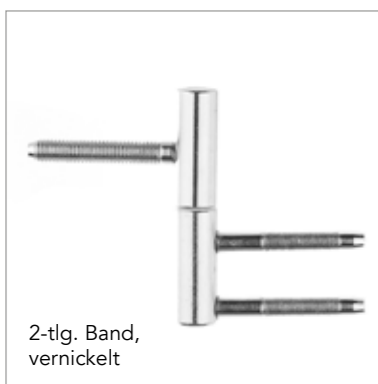

ACCESSOIRES

2-tlg. Band,
vernickelt

Tectus-Band,
Edelstahl-Look,
3-dimensional,
verstellbar

Schließblech,
weiß, verstellbar
inkl. Magneteinsatz

Magnetfallenschloss
Edelstahl mit Drücker-
höhenverstellung

3-tlg. Band,
Edelstahloptik