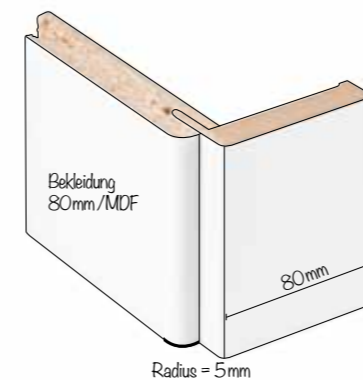

ZARGE PZ 1

ZARGEN

MERKMALE

- Stahlbandtaschen
- Verstellbares Schließblech mit Magneteinsatz, vorgerüstet für Magnetfallenschlösser
- Bekleidung MDF (ausgenommen PZ 9)
- hohe Passgenauigkeit durch Vollgehrungsschnitt
- Bekleidungsstärke ab 18,5 mm für idealen Sockelleistenanschlag