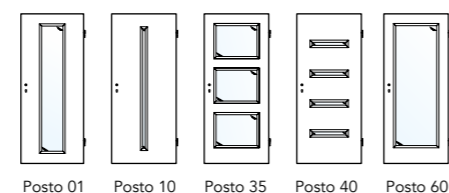

Detail Basic Black

Detail Concept

BASIC

glatt Exclusiv Exclusiv

Norm LA vido 1 vido 2

Posto 01 Posto 10 Posto 35 Posto 40 Posto 60

Esile 01 Esile 10 Esile 35 Esile 40 Esile 60

BASIC LINE & BASIC BLACK