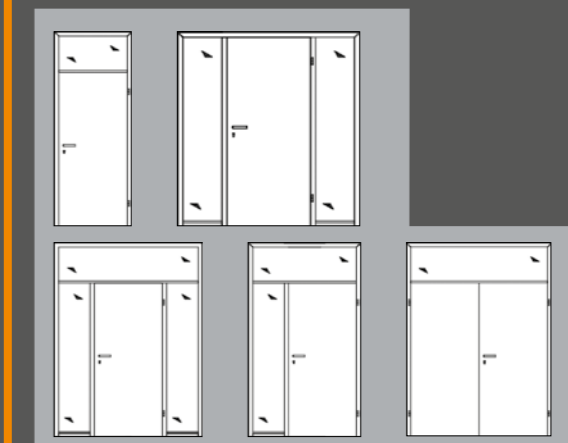

WINDFANGELEMENTE

Luft und Licht sind auch eine Frage von Raum. Deshalb bieten moderne Windfangelemente großflächige Lösungen für Transparenz und Harmonie mit jeder designerischen Linie. Was Ihnen dadurch bei der Arbeit den nötigen Freiraum für einen klaren Kopf vermittelt, das schafft im Wohnambiente die richtige Behaglichkeit, um das Erreichte anschließend gebührend zu genießen.