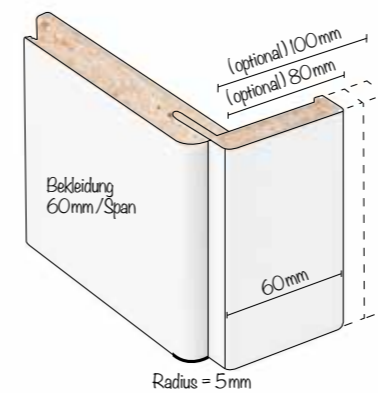

ZARGE PZ 9

ZARGE PZ 14 (PRO)

ZARGE PZ 1

ZARGEN

MERKMALE

- Stahlbandtaschen
- Verstellbares Schließblech mit Magneteinsatz, vorgerüstet für Magnetfallenschlösser
- Bekleidung MDF (ausgenommen PZ 9)
- hohe Passgenauigkeit durch Vollgehrungsschnitt
- Bekleidungsstärke ab 18,5 mm für idealen Sockelleistenanschlag