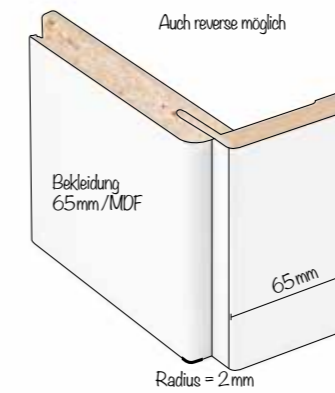

ZARGE PZ 14 (PRO)