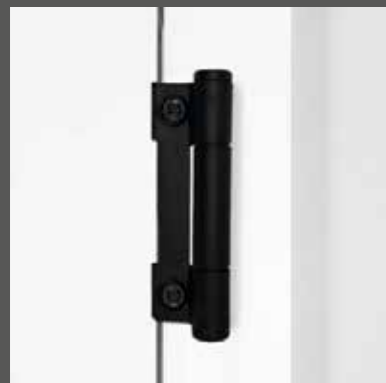

ANSICHTSGLEICHHEIT GEWÜNSCHT?

Tectus Band 340 3-D

Magnetfallenschloss inkl. Drückerhöhenverstellung

Ansicht stumpfeinschlagend

BASIC GLATT, Weißlack, stumpfeinschlagend, Zarge PZ 14

BASIC GLATT, Weißlack, reverse öffnend, Zarge PZ 14

Unsere Kombination aus **stumpfeinschlagenden** und **reverse öffnenden** Türelementen macht dies möglich!

Tectus Band 240 3-D

Verdeckt liegendes Magnetfallenschließblech

reverse öffnend (durch die Leibung)

BANDSYSTEM, liegt sichtbar auf der Türzarge auf und setzt Akzente

WEISSES SCHLIESSBLECH, verstellbar, mit Magneteinsatz

FARBEN BANDSYSTEM

EDELSTAHL LOOK

SCHWARZ MATT

WEISS MATT

Kombinierbar mit
Standard Zarge gefälzt