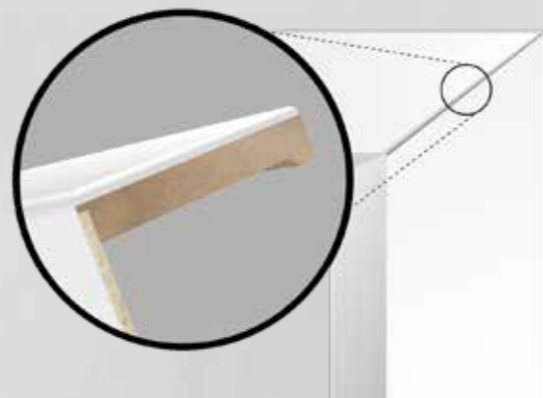

NEU

Zarge mit betonter Gehrung,
weitere Informationen auf Seite 66 >>