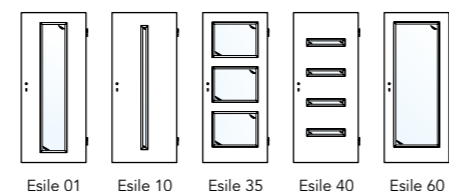

Detail Basic Black

Detail Concept

BASIC

glatt Exclusiv Exclusiv

Norm LA vido 1 vido 2

Posto 01 Posto 10 Posto 35 Posto 40 Posto 60

Esile 01 Esile 10 Esile 35 Esile 40 Esile 60

BASIC LINE & BASIC BLACK